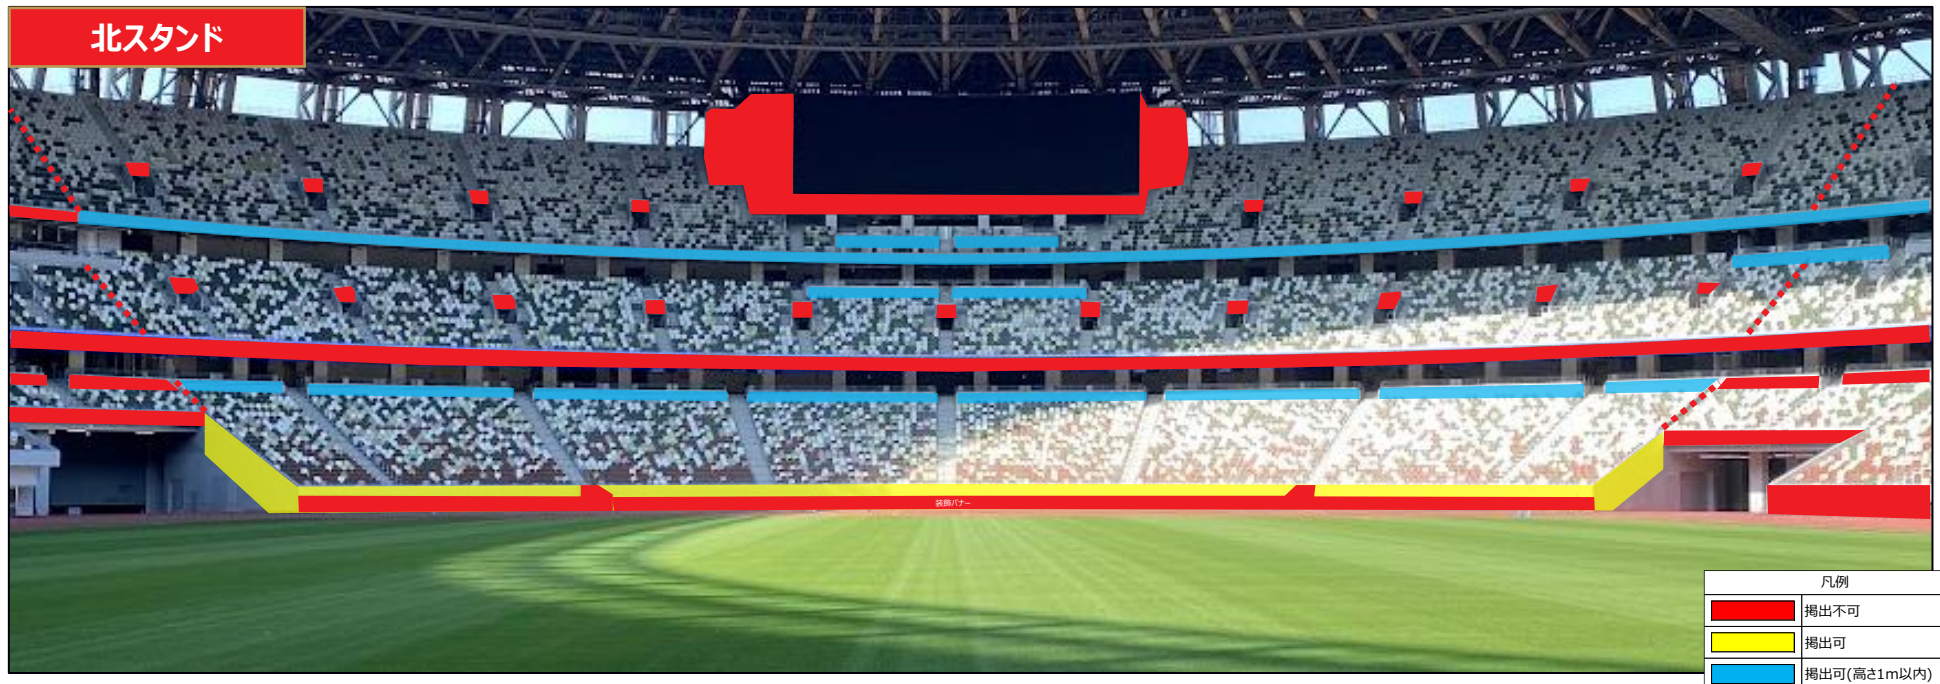

■ FUJIFILM SUPER CUP 2023 横断幕掲出エリア

■ FUJIFILM SUPER CUP 2023 横断幕掲出エリア

バックスタンド

凡例	
	掲出不可
	掲出可
	掲出可(高さ1m以内)

車いす席前面

ボマトリー