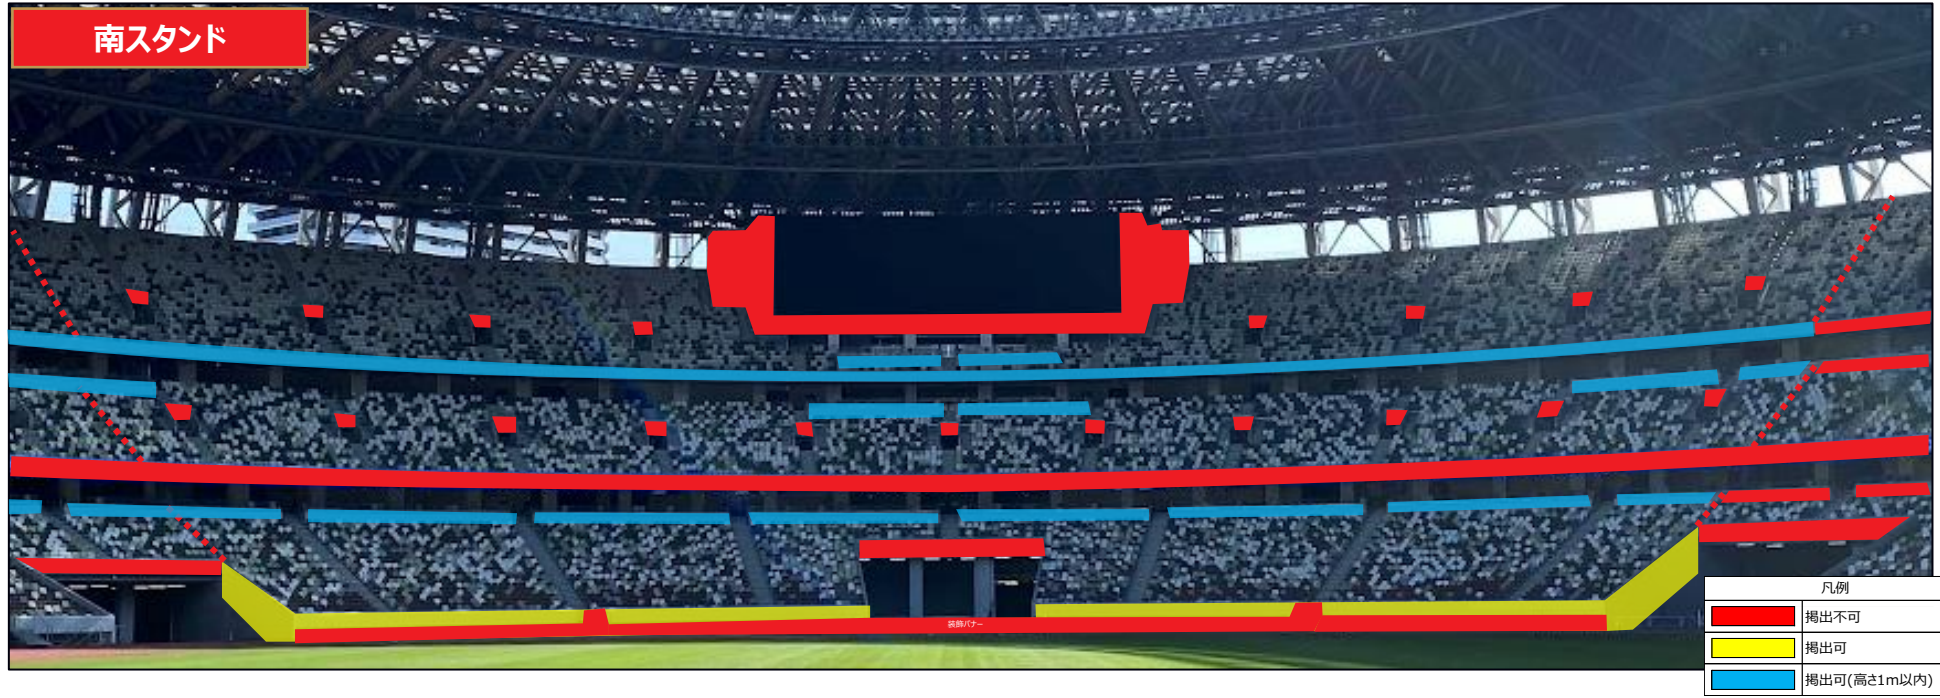

■ FUJIFILM SUPER CUP 2023 横断幕掲出エリア

■ FUJIFILM SUPER CUP 2023 横断幕掲出エリア

バックスタンド

凡例	
	掲出不可
	掲出可
	掲出可(高さ1m以内)

車いす席前面

ボマトリー