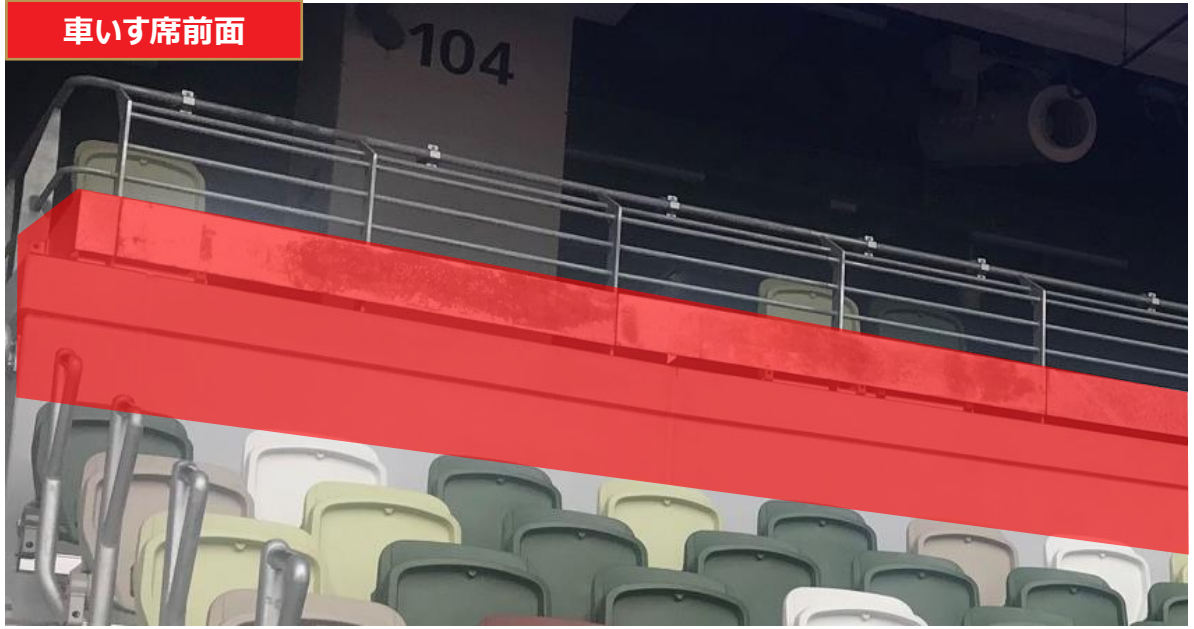

■ FUJIFILM SUPER CUP 2023 横断幕掲出エリア

■ FUJIFILM SUPER CUP 2023 横断幕掲出エリア

バックスタンド

凡例	
	掲出不可
	掲出可
	掲出可(高さ1m以内)

車いす席前面

ボマトリー