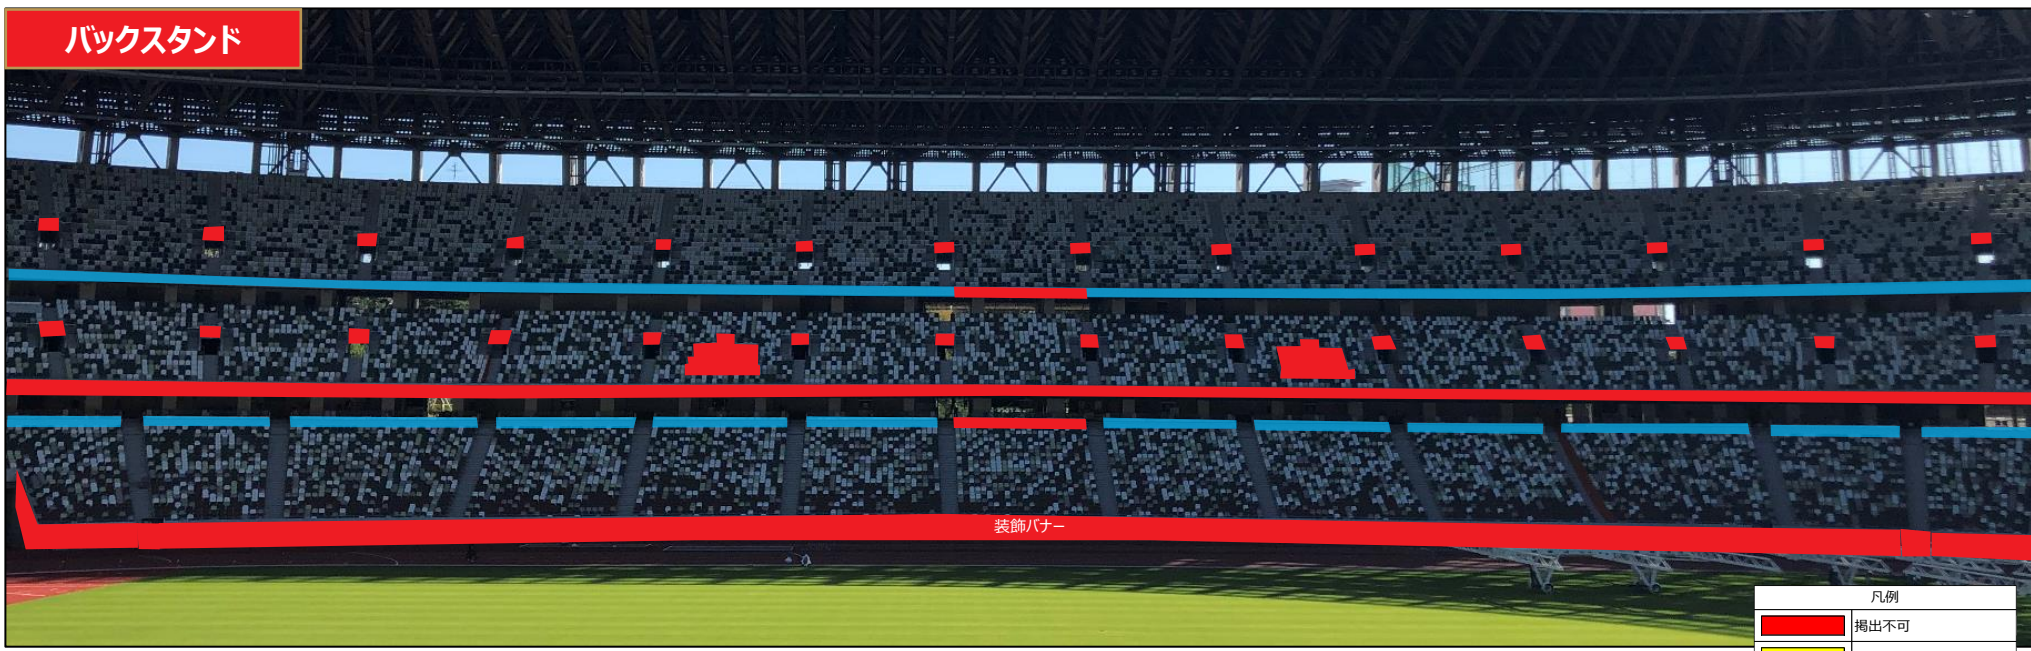

■ FUJIFILM SUPER CUP 2023 横断幕掲出エリア

■ FUJIFILM SUPER CUP 2023 横断幕掲出エリア

バックスタンド

凡例	
	掲出不可
	掲出可
	掲出可(高さ1m以内)

車いす席前面

ボマトリー