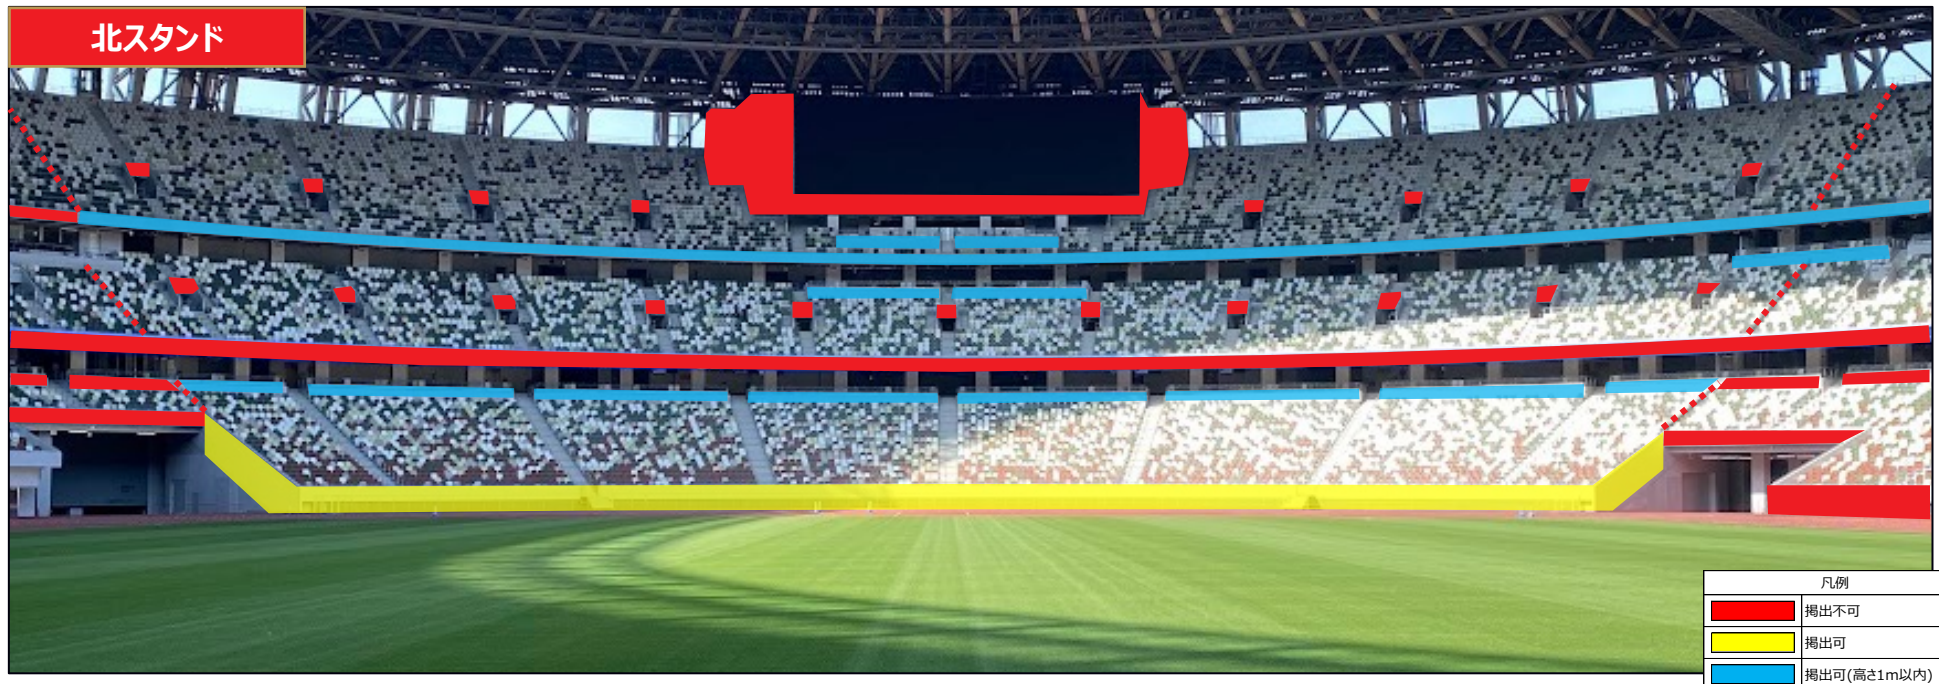

■ 明治安田Jリーグワールドチャレンジpowered by docomo 横断幕掲出エリア

■ 明治安田 Jリーグワールドチャレンジ powered by docomo 横断幕掲出エリア

バックスタンド

装飾パネル

凡例	
	掲出不可
	掲出可
	掲出可(高さ1m以内)

車いす席前面

ボマトリー