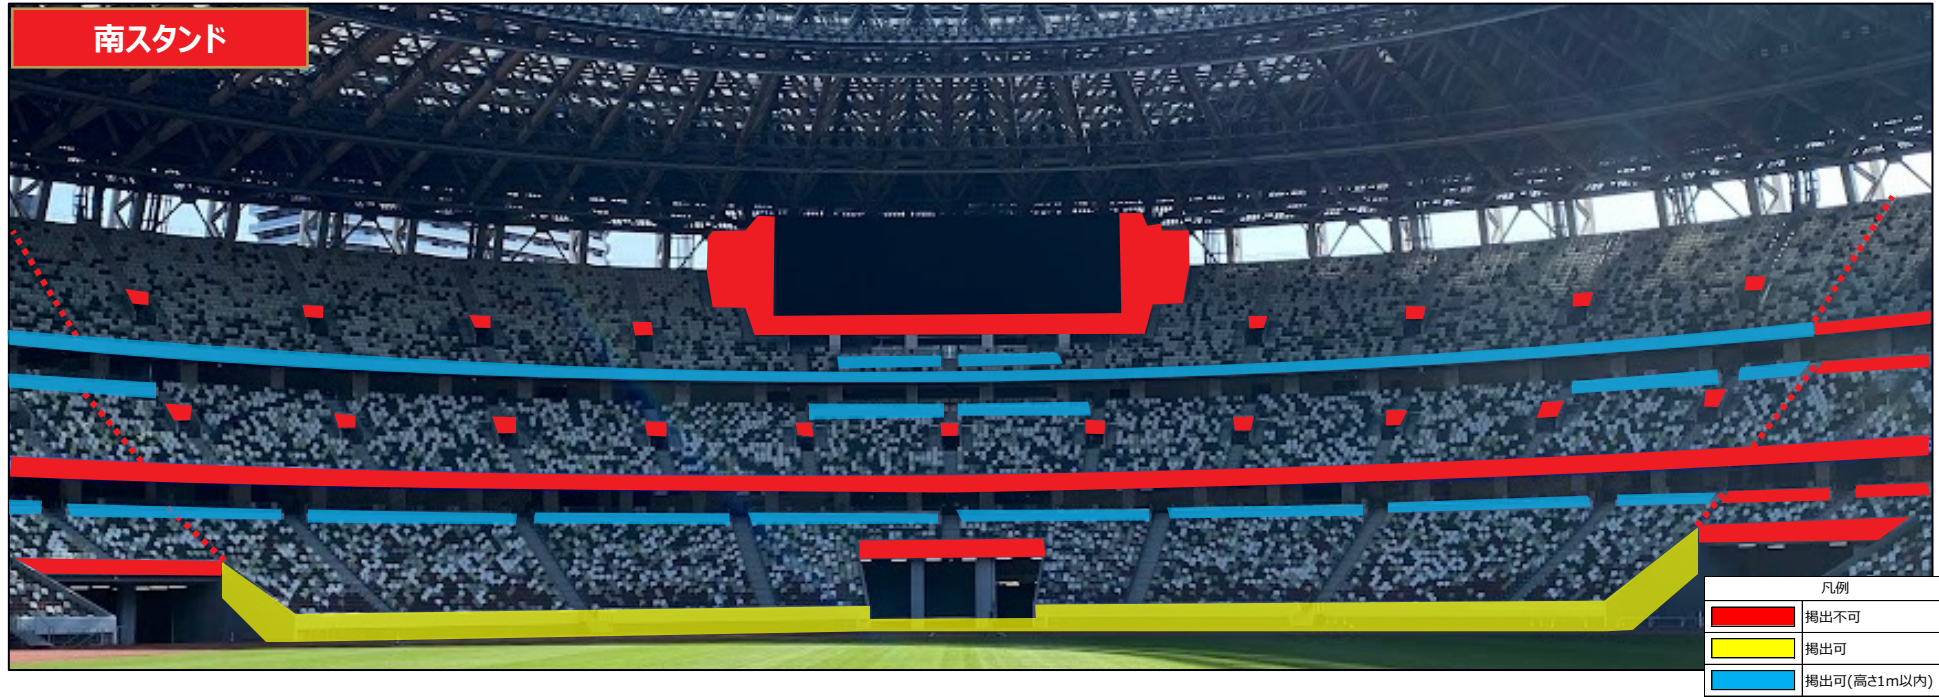

■ 明治安田Jリーグワールドチャレンジpowered by docomo 横断幕掲出エリア

■ 明治安田 Jリーグワールドチャレンジ powered by docomo 横断幕掲出エリア

バックスタンド

装飾パネル

凡例	
	掲出不可
	掲出可
	掲出可(高さ1m以内)

車いす席前面

ボマトリー