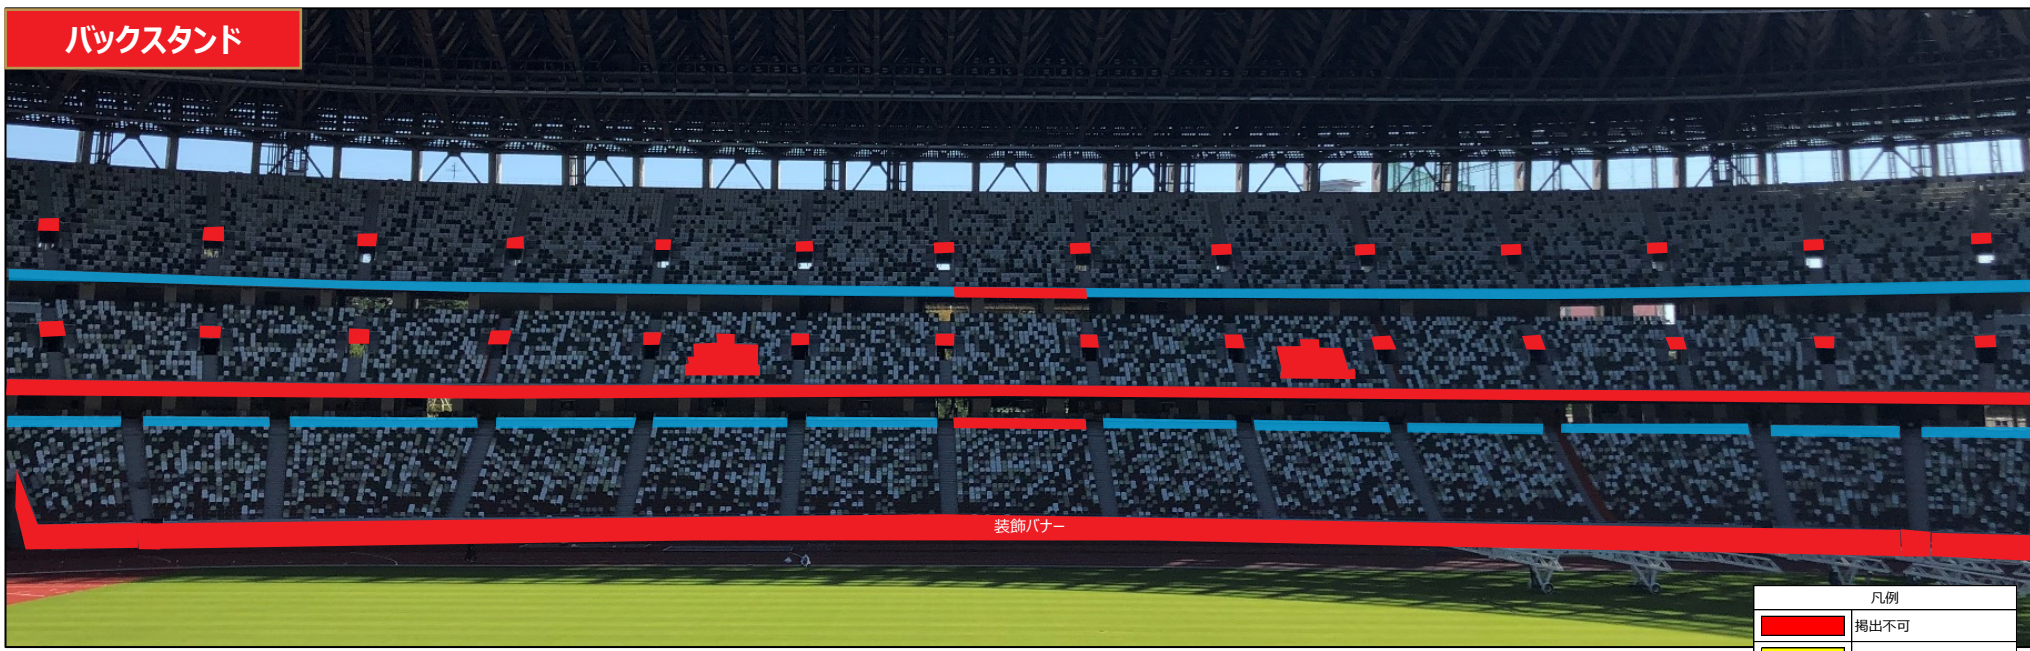

■ 明治安田Jリーグワールドチャレンジpowered by docomo 横断幕掲出エリア

■ 明治安田 Jリーグワールドチャレンジ powered by docomo 横断幕掲出エリア

バックスタンド

装飾パネル

凡例	
	掲出不可
	掲出可
	掲出可(高さ1m以内)

車いす席前面

ボマトリー