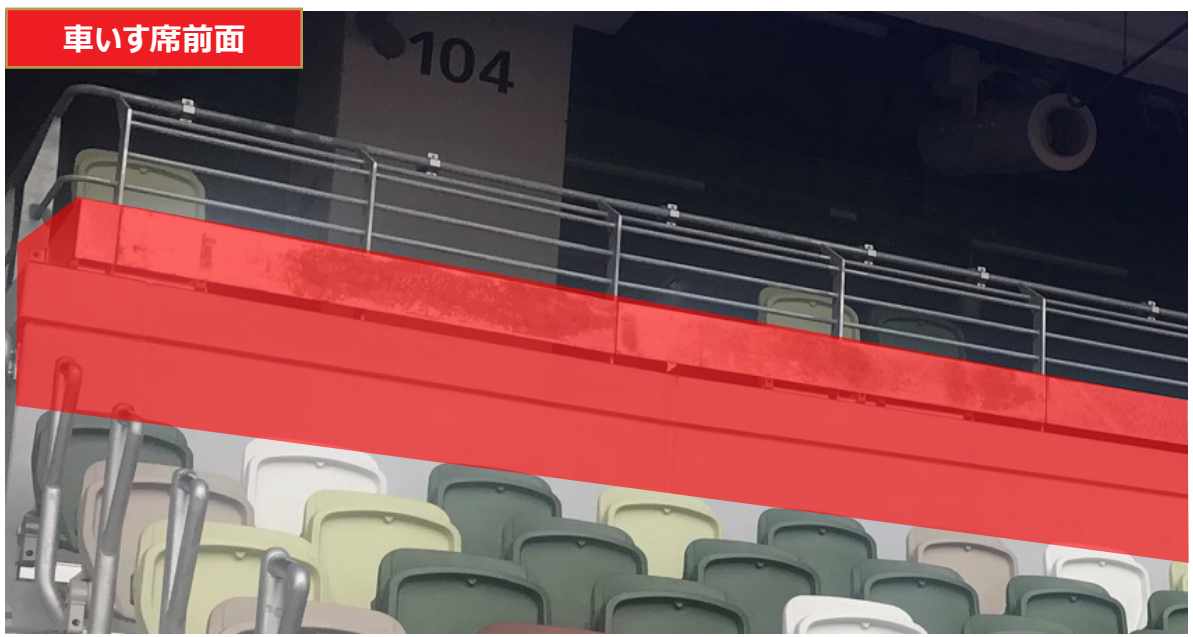

■ 明治安田Jリーグワールドチャレンジpowered by docomo 横断幕掲出エリア

■ 明治安田 Jリーグワールドチャレンジ powered by docomo 横断幕掲出エリア

バックスタンド

装飾パネル

凡例	
	掲出不可
	掲出可
	掲出可(高さ1m以内)

車いす席前面

ボマトリー