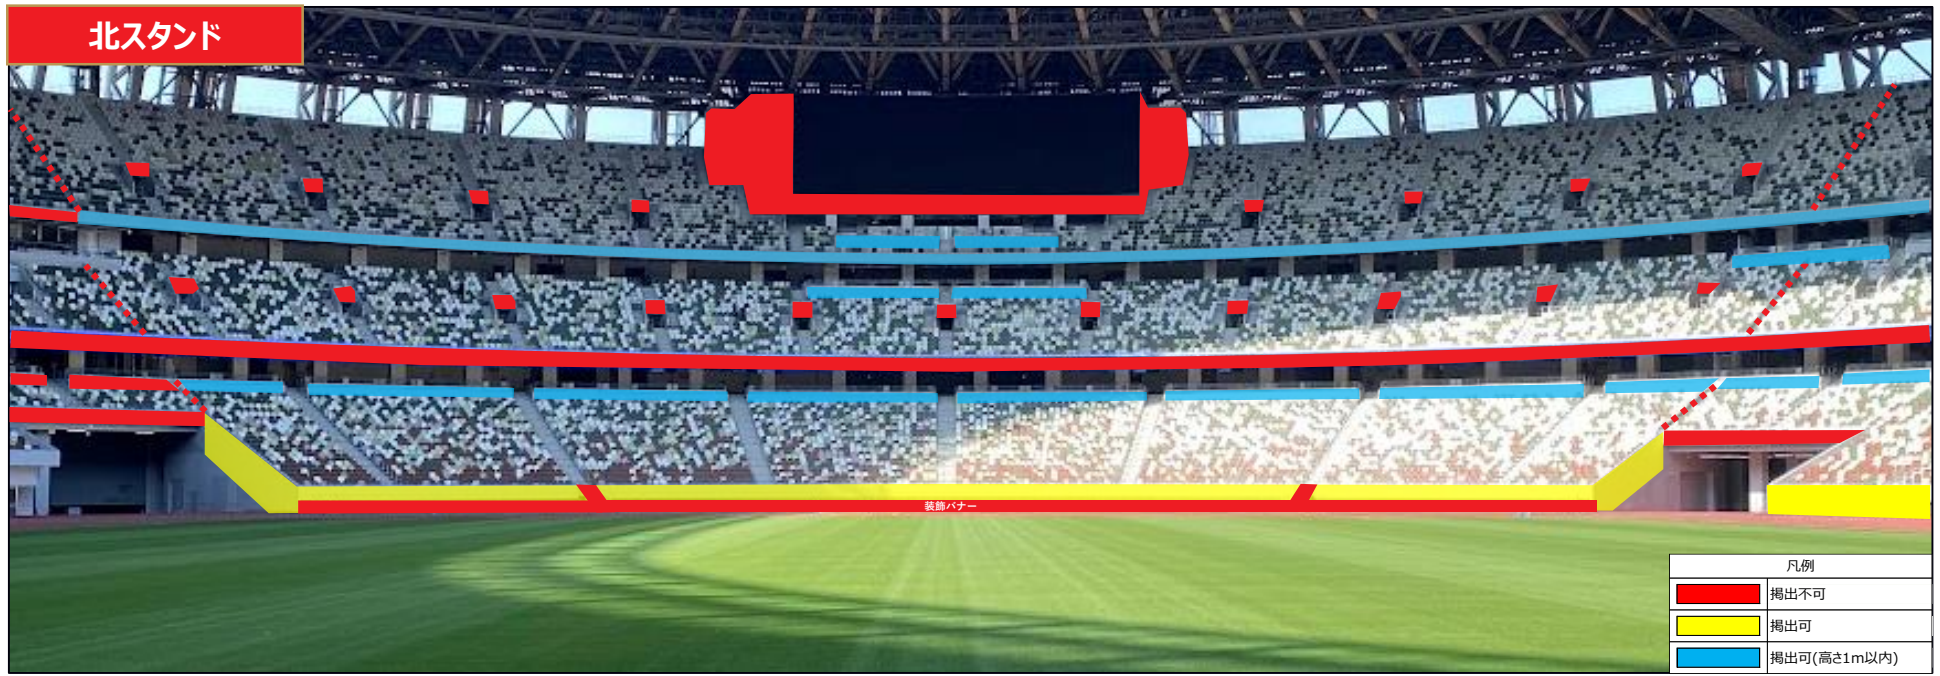

■ 2023 J.LEAGUE YBC Levain cup FINAL 横断幕掲出エリア

バックスタンド

装飾バナー

凡例	
■	掲出不可
■	掲出可
■	掲出可(高さ1m以内)

※アビスパ福岡側は132ブロック～138ブロック、339ブロック～346ブロック
浦和レッズ側は124ブロック～130ブロック、330ブロック～337ブロック

車いす席前面

ボマトリー

天井拡大図