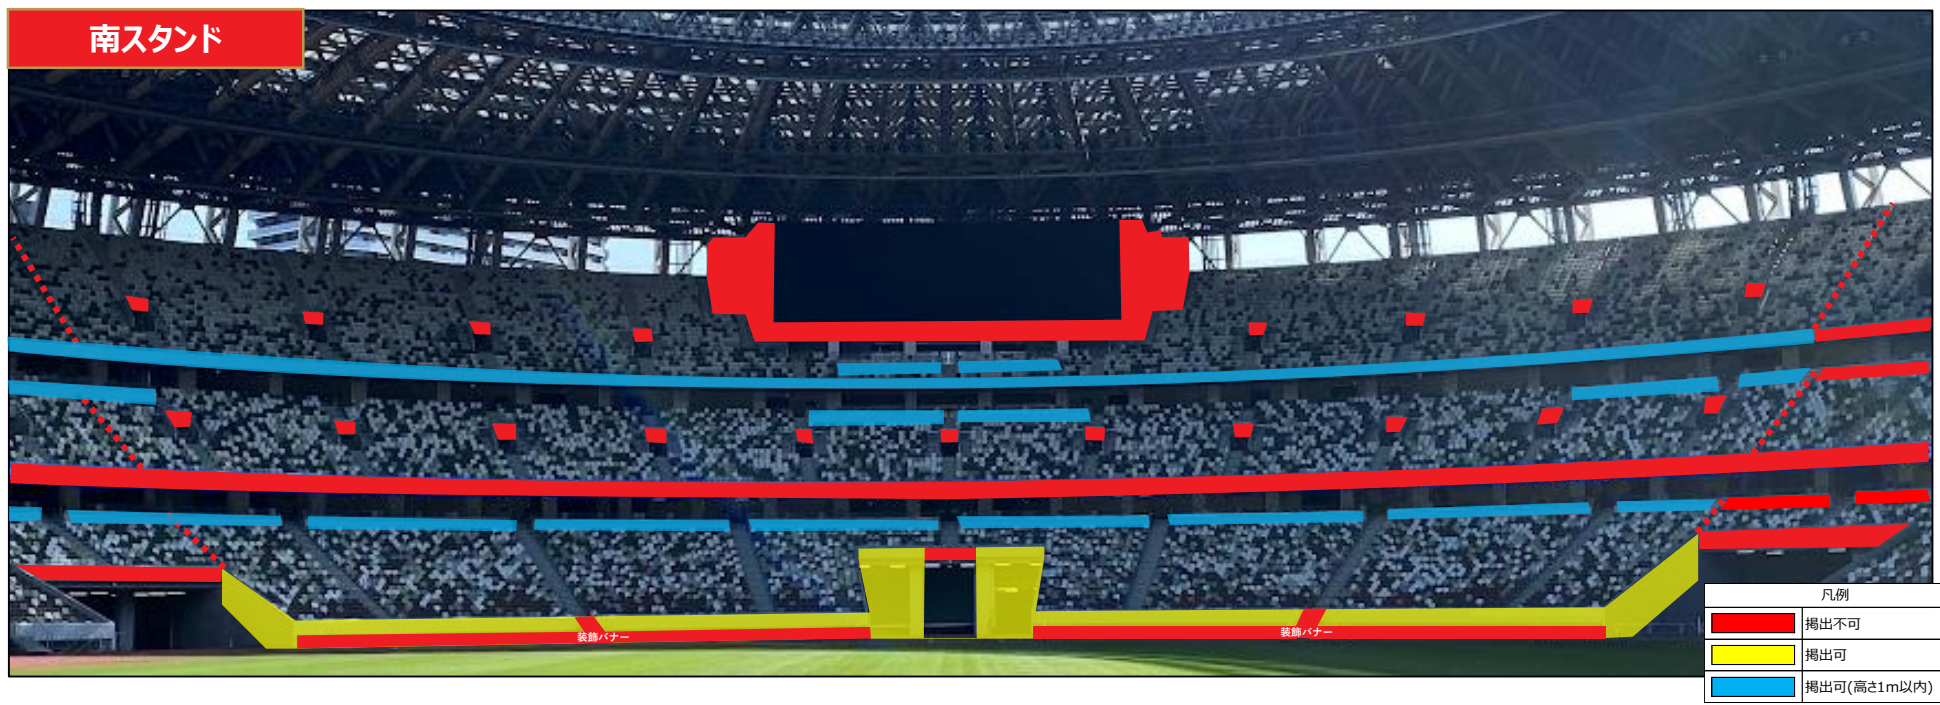

■ 2023 J.LEAGUE YBC Levain cup FINAL 横断幕掲出エリア

バックスタンド

装飾バナー

凡例	
■	掲出不可
■	掲出可
■	掲出可(高さ1m以内)

※アビスパ福岡側は132ブロック～138ブロック、339ブロック～346ブロック
浦和レッズ側は124ブロック～130ブロック、330ブロック～337ブロック

車いす席前面

ボマトリー

天井拡大図