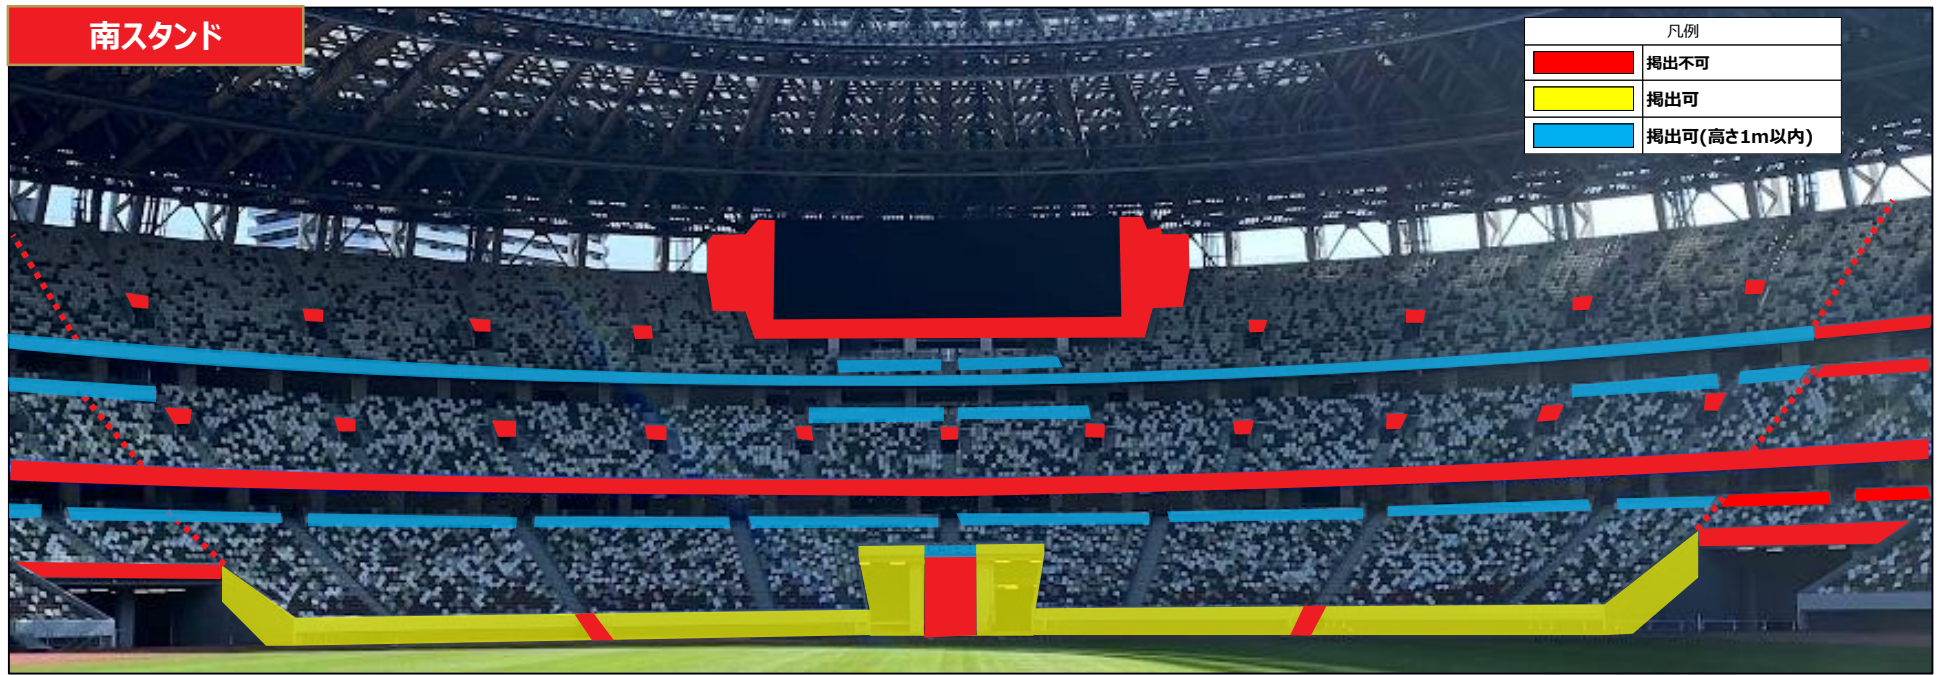

■ FUJIFILM SUPER CUP 2025 横断幕掲出エリア

バックスタンド

装飾パナー

凡例	
	掲出不可
	掲出可
	掲出可(高さ1m以内)

※サンフレッチェ広島側は132ブロック～138ブロック、339ブロック～346ブロック
ヴィッセル神戸側は124ブロック～130ブロック、330ブロック～337ブロック

車いす席前面

ボマトリー

天井拡大図