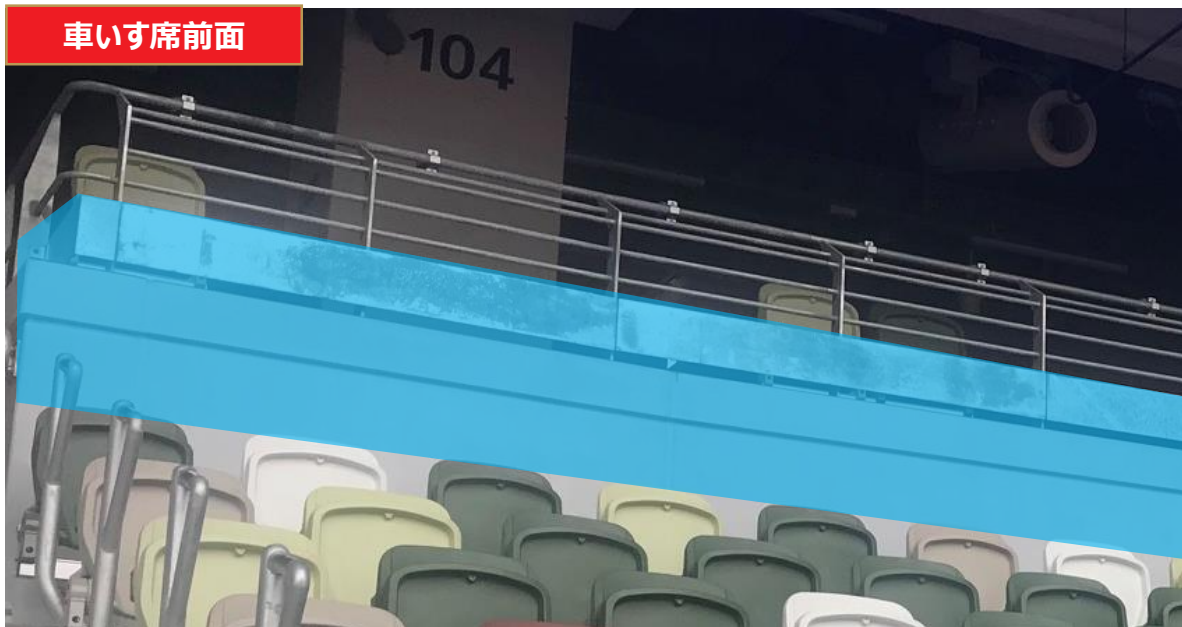

■ FUJIFILM SUPER CUP 2025 横断幕掲出エリア

バックスタンド

装飾パナー

凡例	
	掲出不可
	掲出可
	掲出可(高さ1m以内)

※サンフレッチェ広島側は132ブロック～138ブロック、339ブロック～346ブロック
ヴィッセル神戸側は124ブロック～130ブロック、330ブロック～337ブロック

車いす席前面

ボマトリー

天井拡大図