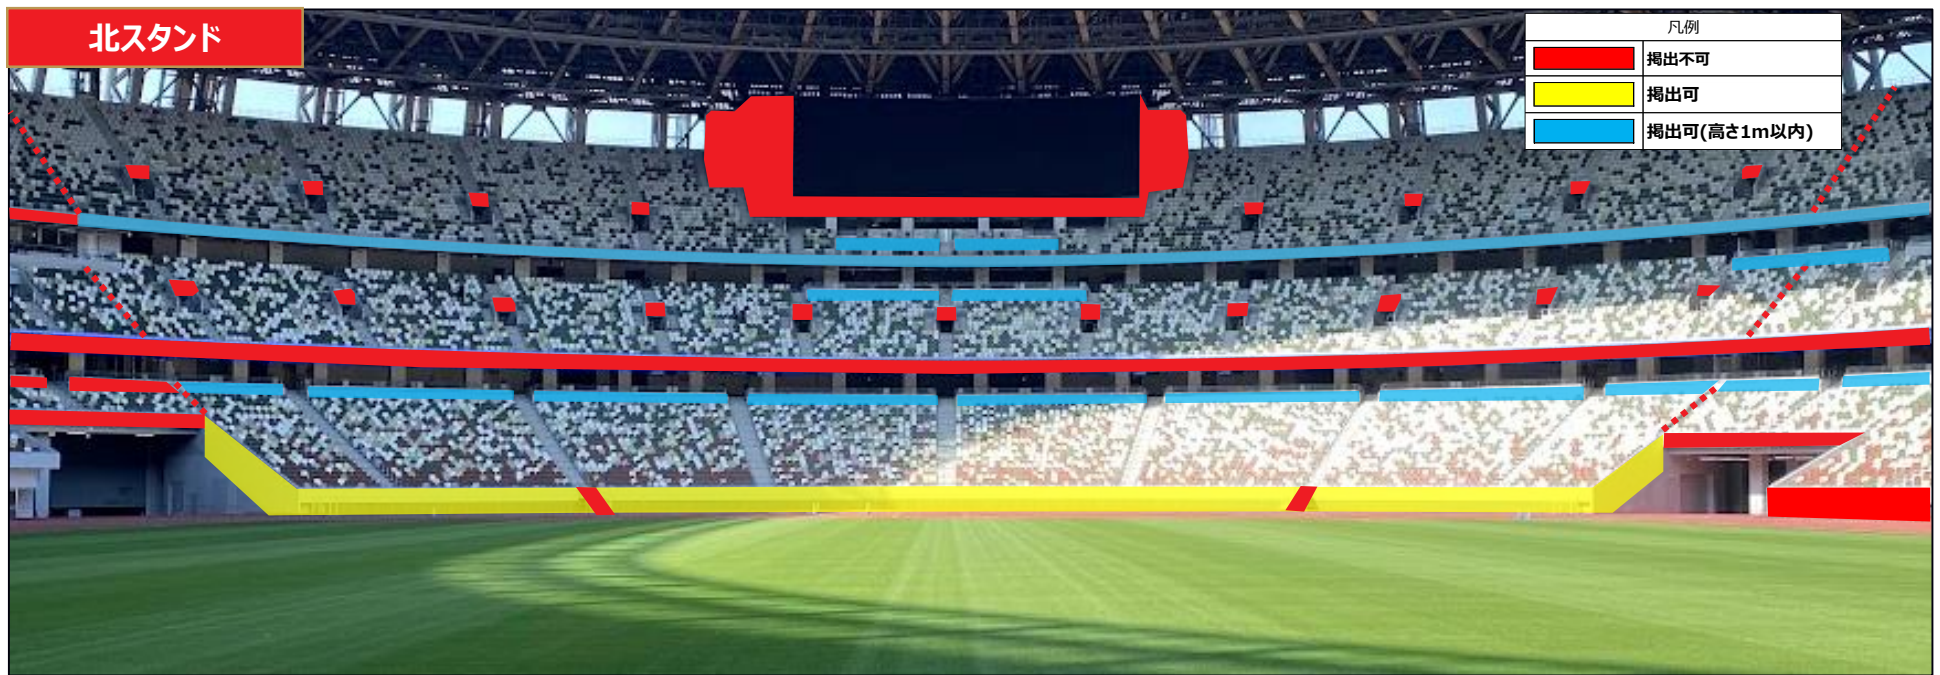

■ FUJIFILM SUPER CUP 2025 横断幕掲出エリア

バックスタンド

装飾パナー

凡例	
	掲出不可
	掲出可
	掲出可(高さ1m以内)

※サンフレッチェ広島側は132ブロック～138ブロック、339ブロック～346ブロック
ヴィッセル神戸側は124ブロック～130ブロック、330ブロック～337ブロック

車いす席前面

ボマトリー

天井拡大図