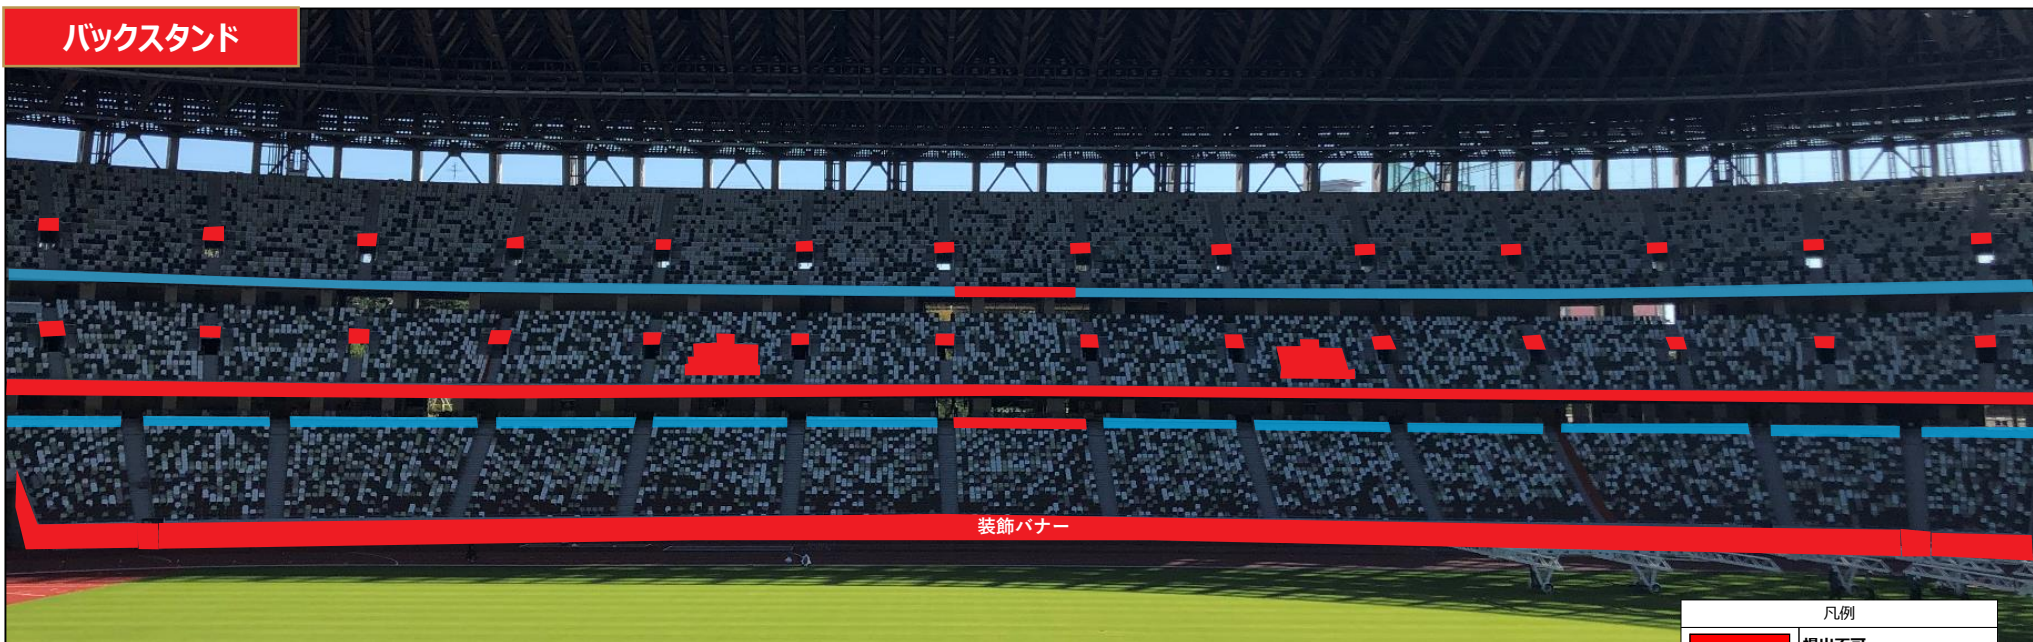

■ FUJIFILM SUPER CUP 2025 横断幕掲出エリア

バックスタンド

装飾パナー

凡例	
	掲出不可
	掲出可
	掲出可(高さ1m以内)

※サンフレッチェ広島側は132ブロック～138ブロック、339ブロック～346ブロック
ヴィッセル神戸側は124ブロック～130ブロック、330ブロック～337ブロック

車いす席前面

ボマトリー

天井拡大図