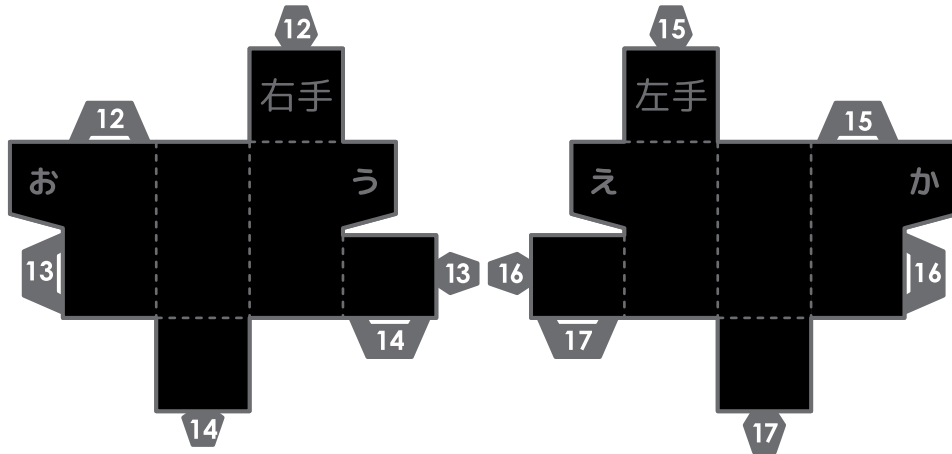

©2016 N.G.E.

名古屋グランパス

グランパスくん

裏面を貼り合わせたあと
あたまの切り込みに入れる