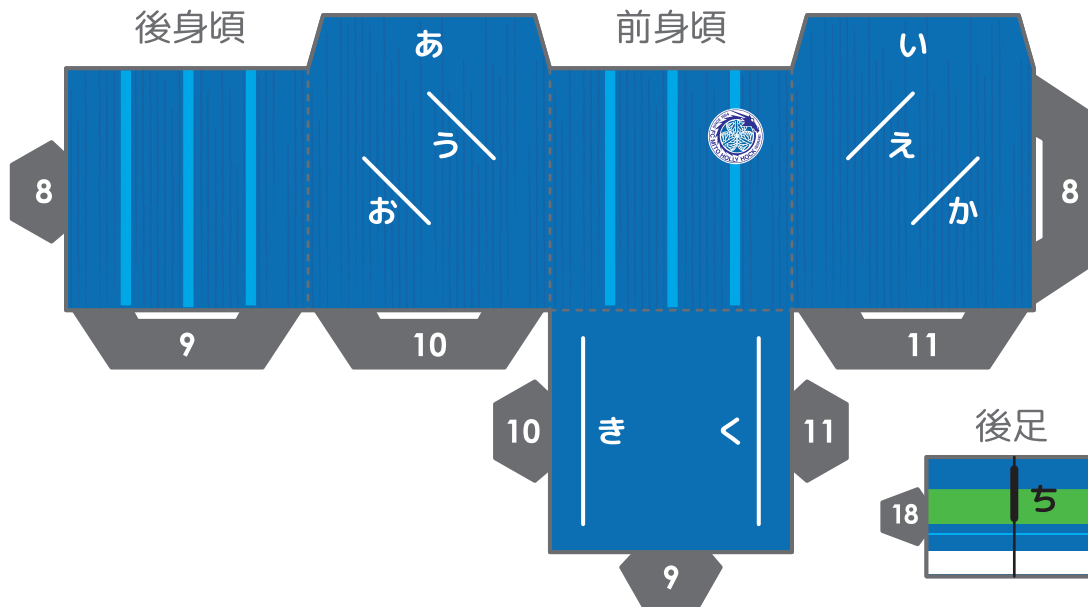

©2002 MITO HOLLYHOCK

水戸ホーリーホック

ホーリーくん

お尻の切り込みに入れる