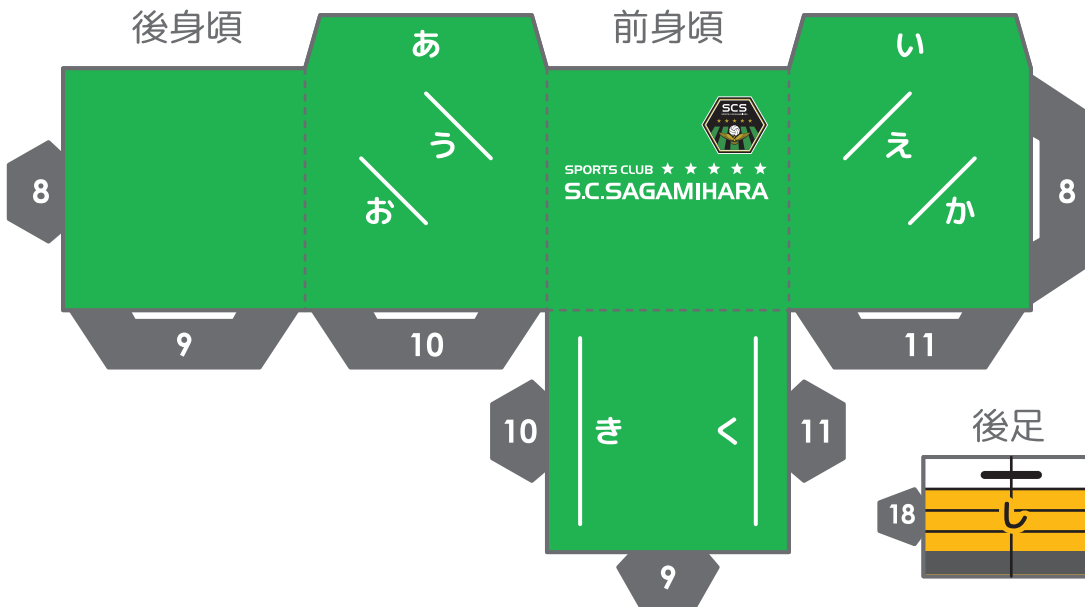

©2008 S.C.SAGAMIHARA

SC 相模原

ガミティ

尻尾の真ん中に折り目をつけ、少し丸くしてからお尻の切り込みに入れる

顔

顔の切り込みに入れる

左右に折り込んで頭の切り込みに入れる